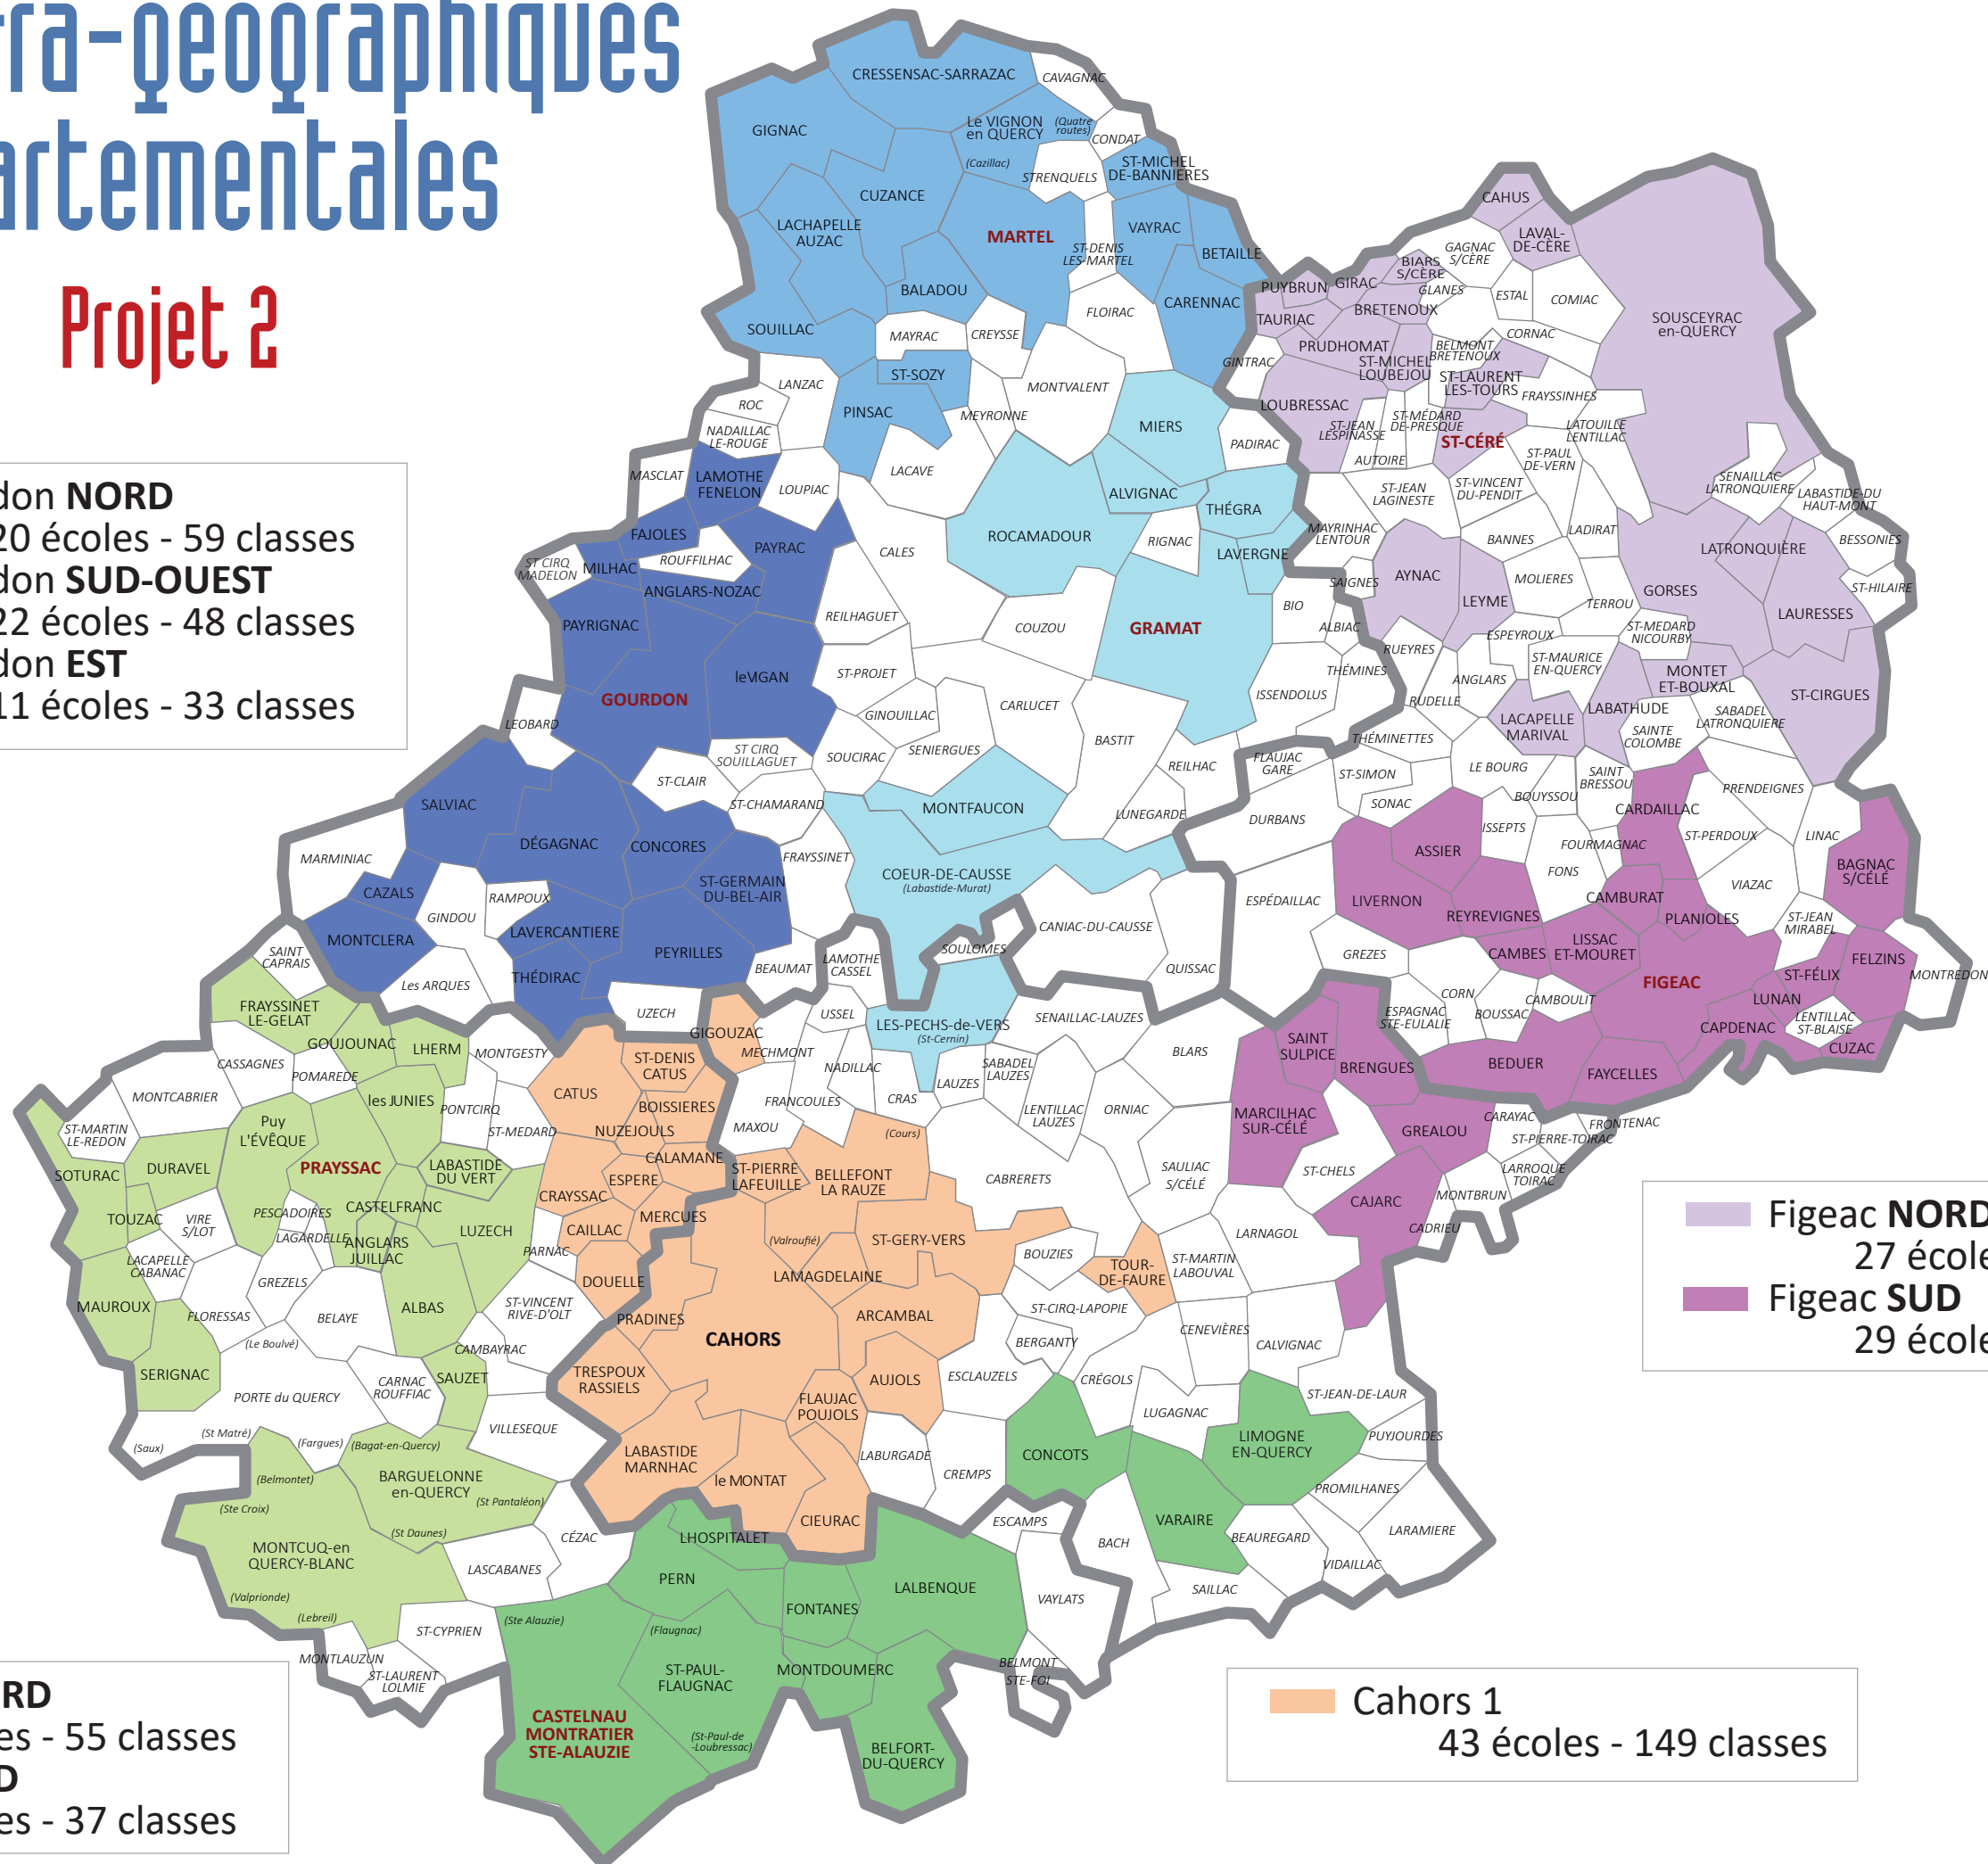

# Zones infra-géographiques départementales

## Projet 2

- **Gourdon NORD**  
20 écoles - 59 classes
- **Gourdon SUD-OUEST**  
22 écoles - 48 classes
- **Gourdon EST**  
11 écoles - 33 classes

- **Figeac NORD**  
27 écoles - 88.5 classes
- **Figeac SUD**  
29 écoles - 81.5 classes

- **Cahors 2 NORD**  
21 écoles - 55 classes
- **Cahors 2 SUD**  
14 écoles - 37 classes

- **Cahors 1**  
43 écoles - 149 classes