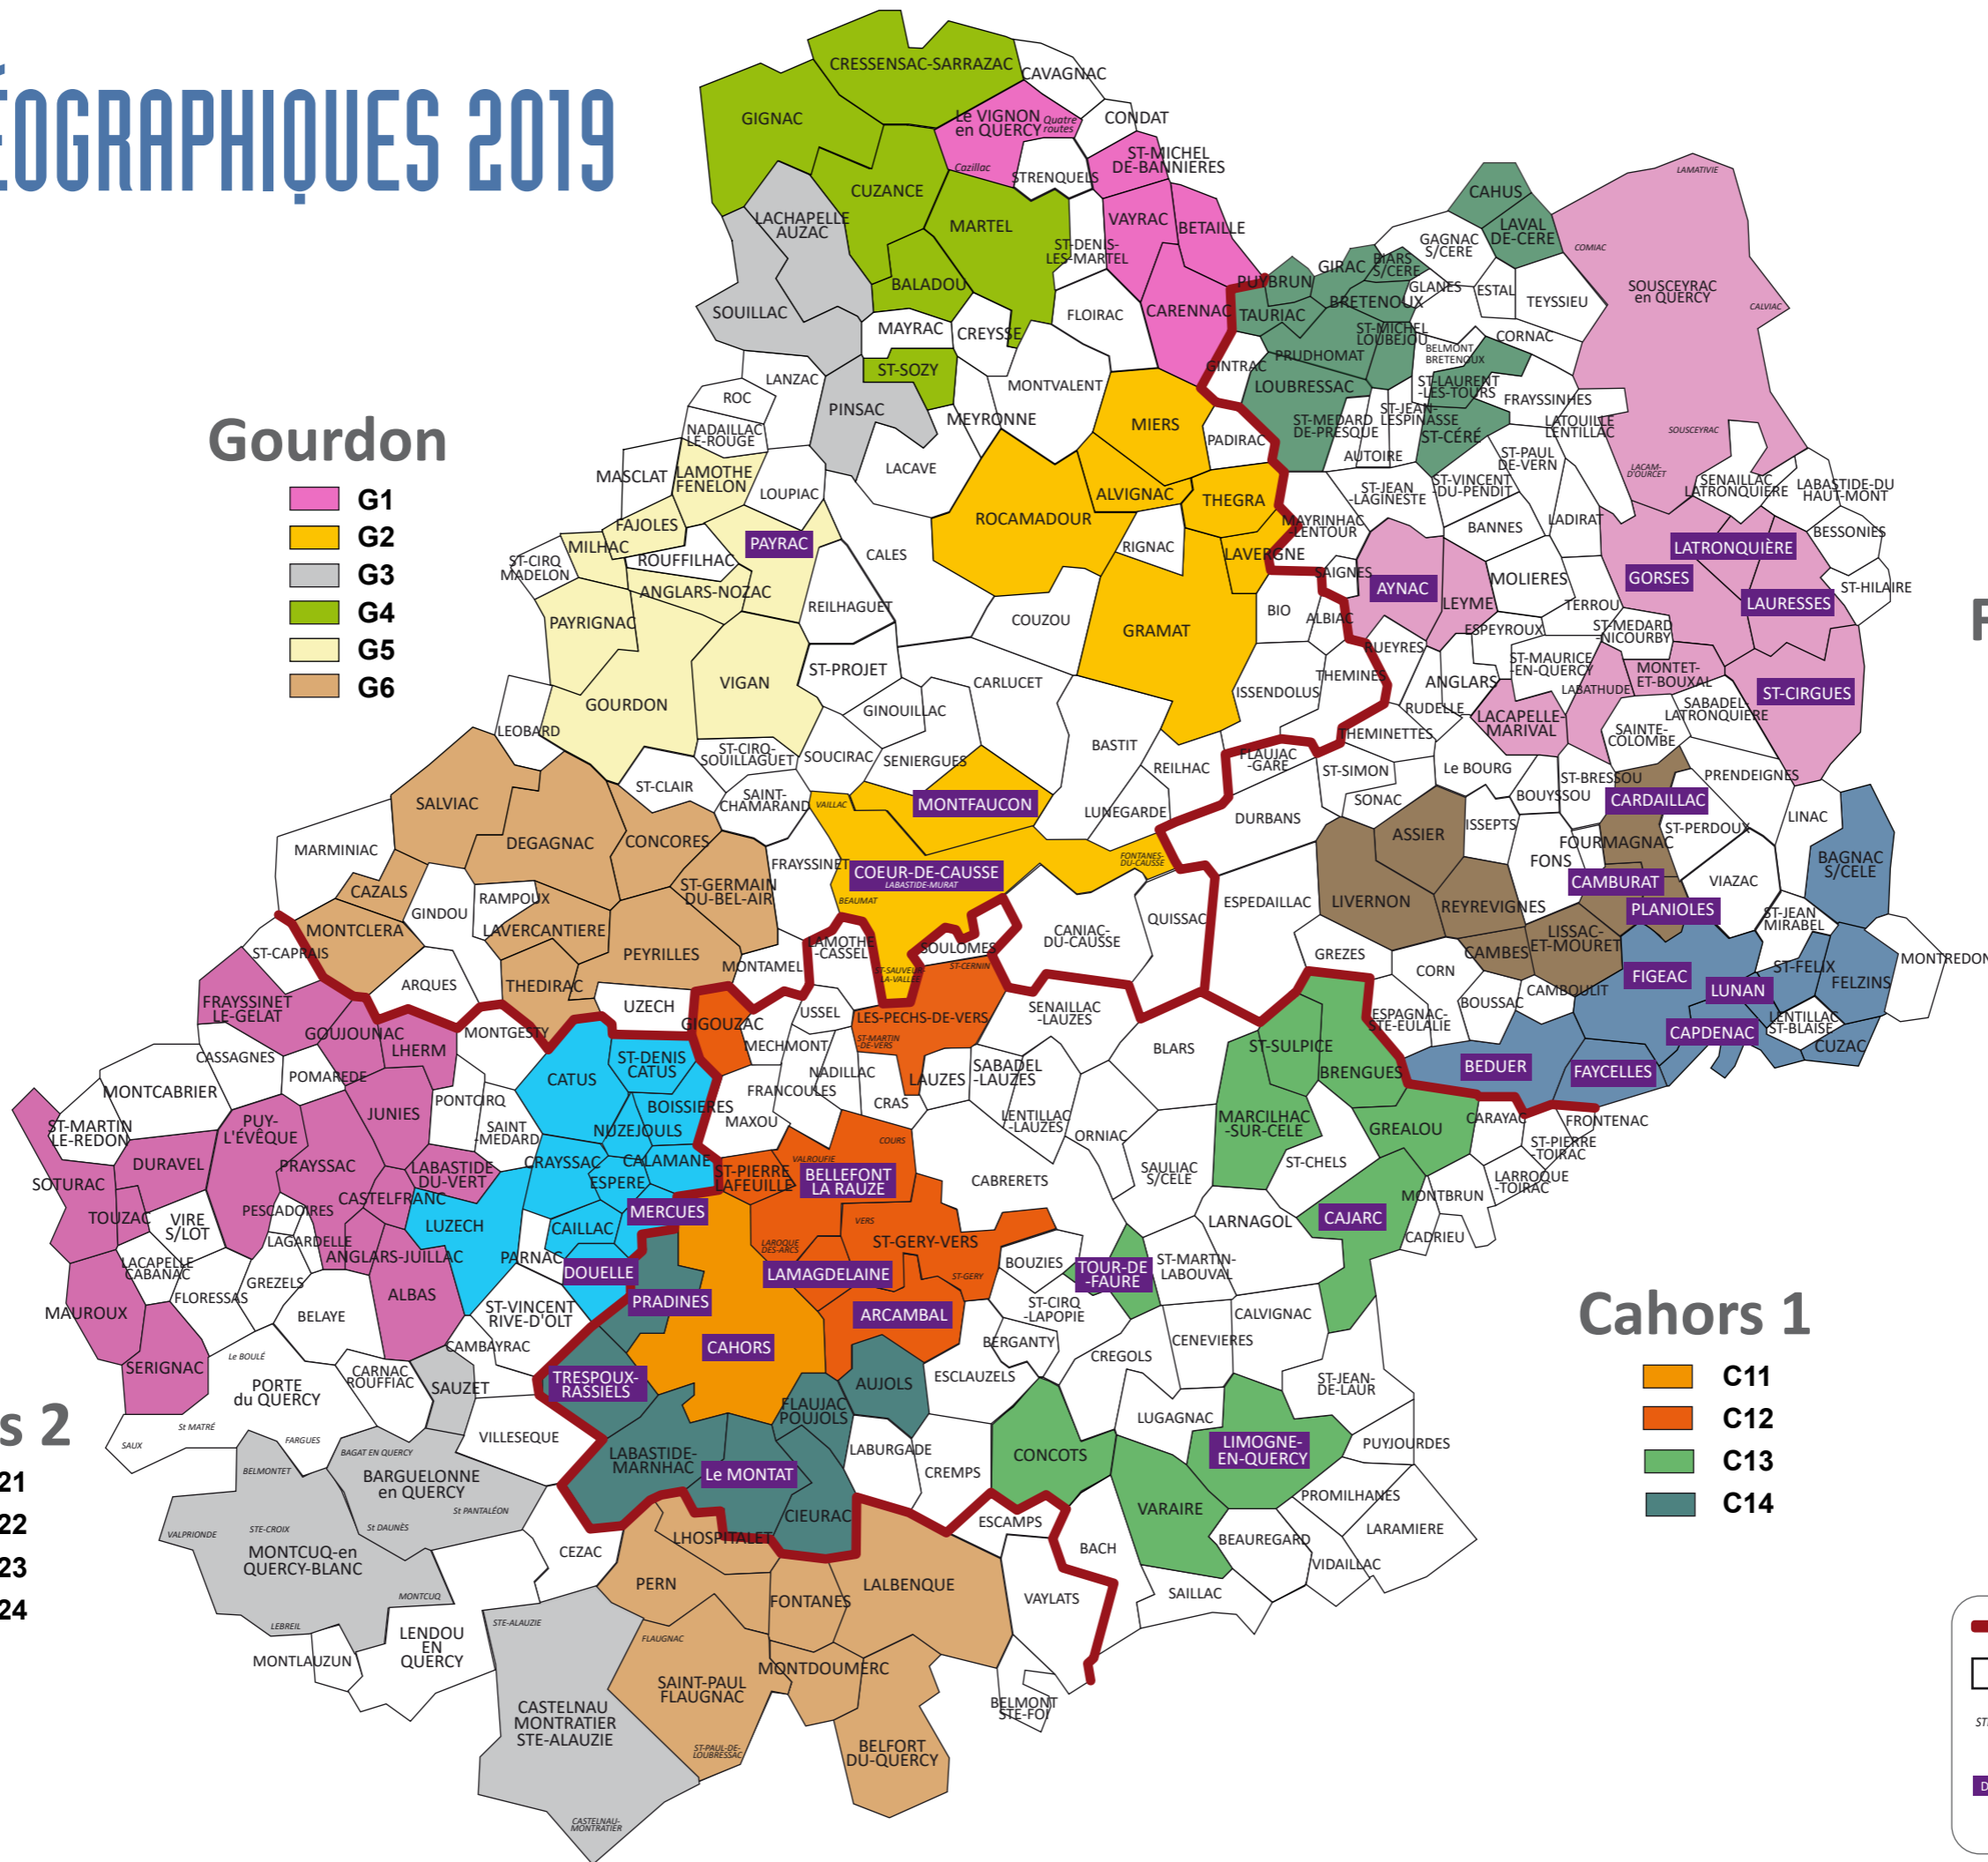

ZONES GÉOGRAPHIQUES 2019

Gourdon

- G1
- G2
- G3
- G4
- G5
- G6

Figeac

- F1
- F2
- F3
- F4

Cahors 1

- C11
- C12
- C13
- C14

Cahors 2

- C21
- C22
- C23
- C24

- Limite de Circonscription
- Commune sans école
- Commune fondatrice de commune nouvelle
- Rythmes scolaires : 4 jours ½ par semaine