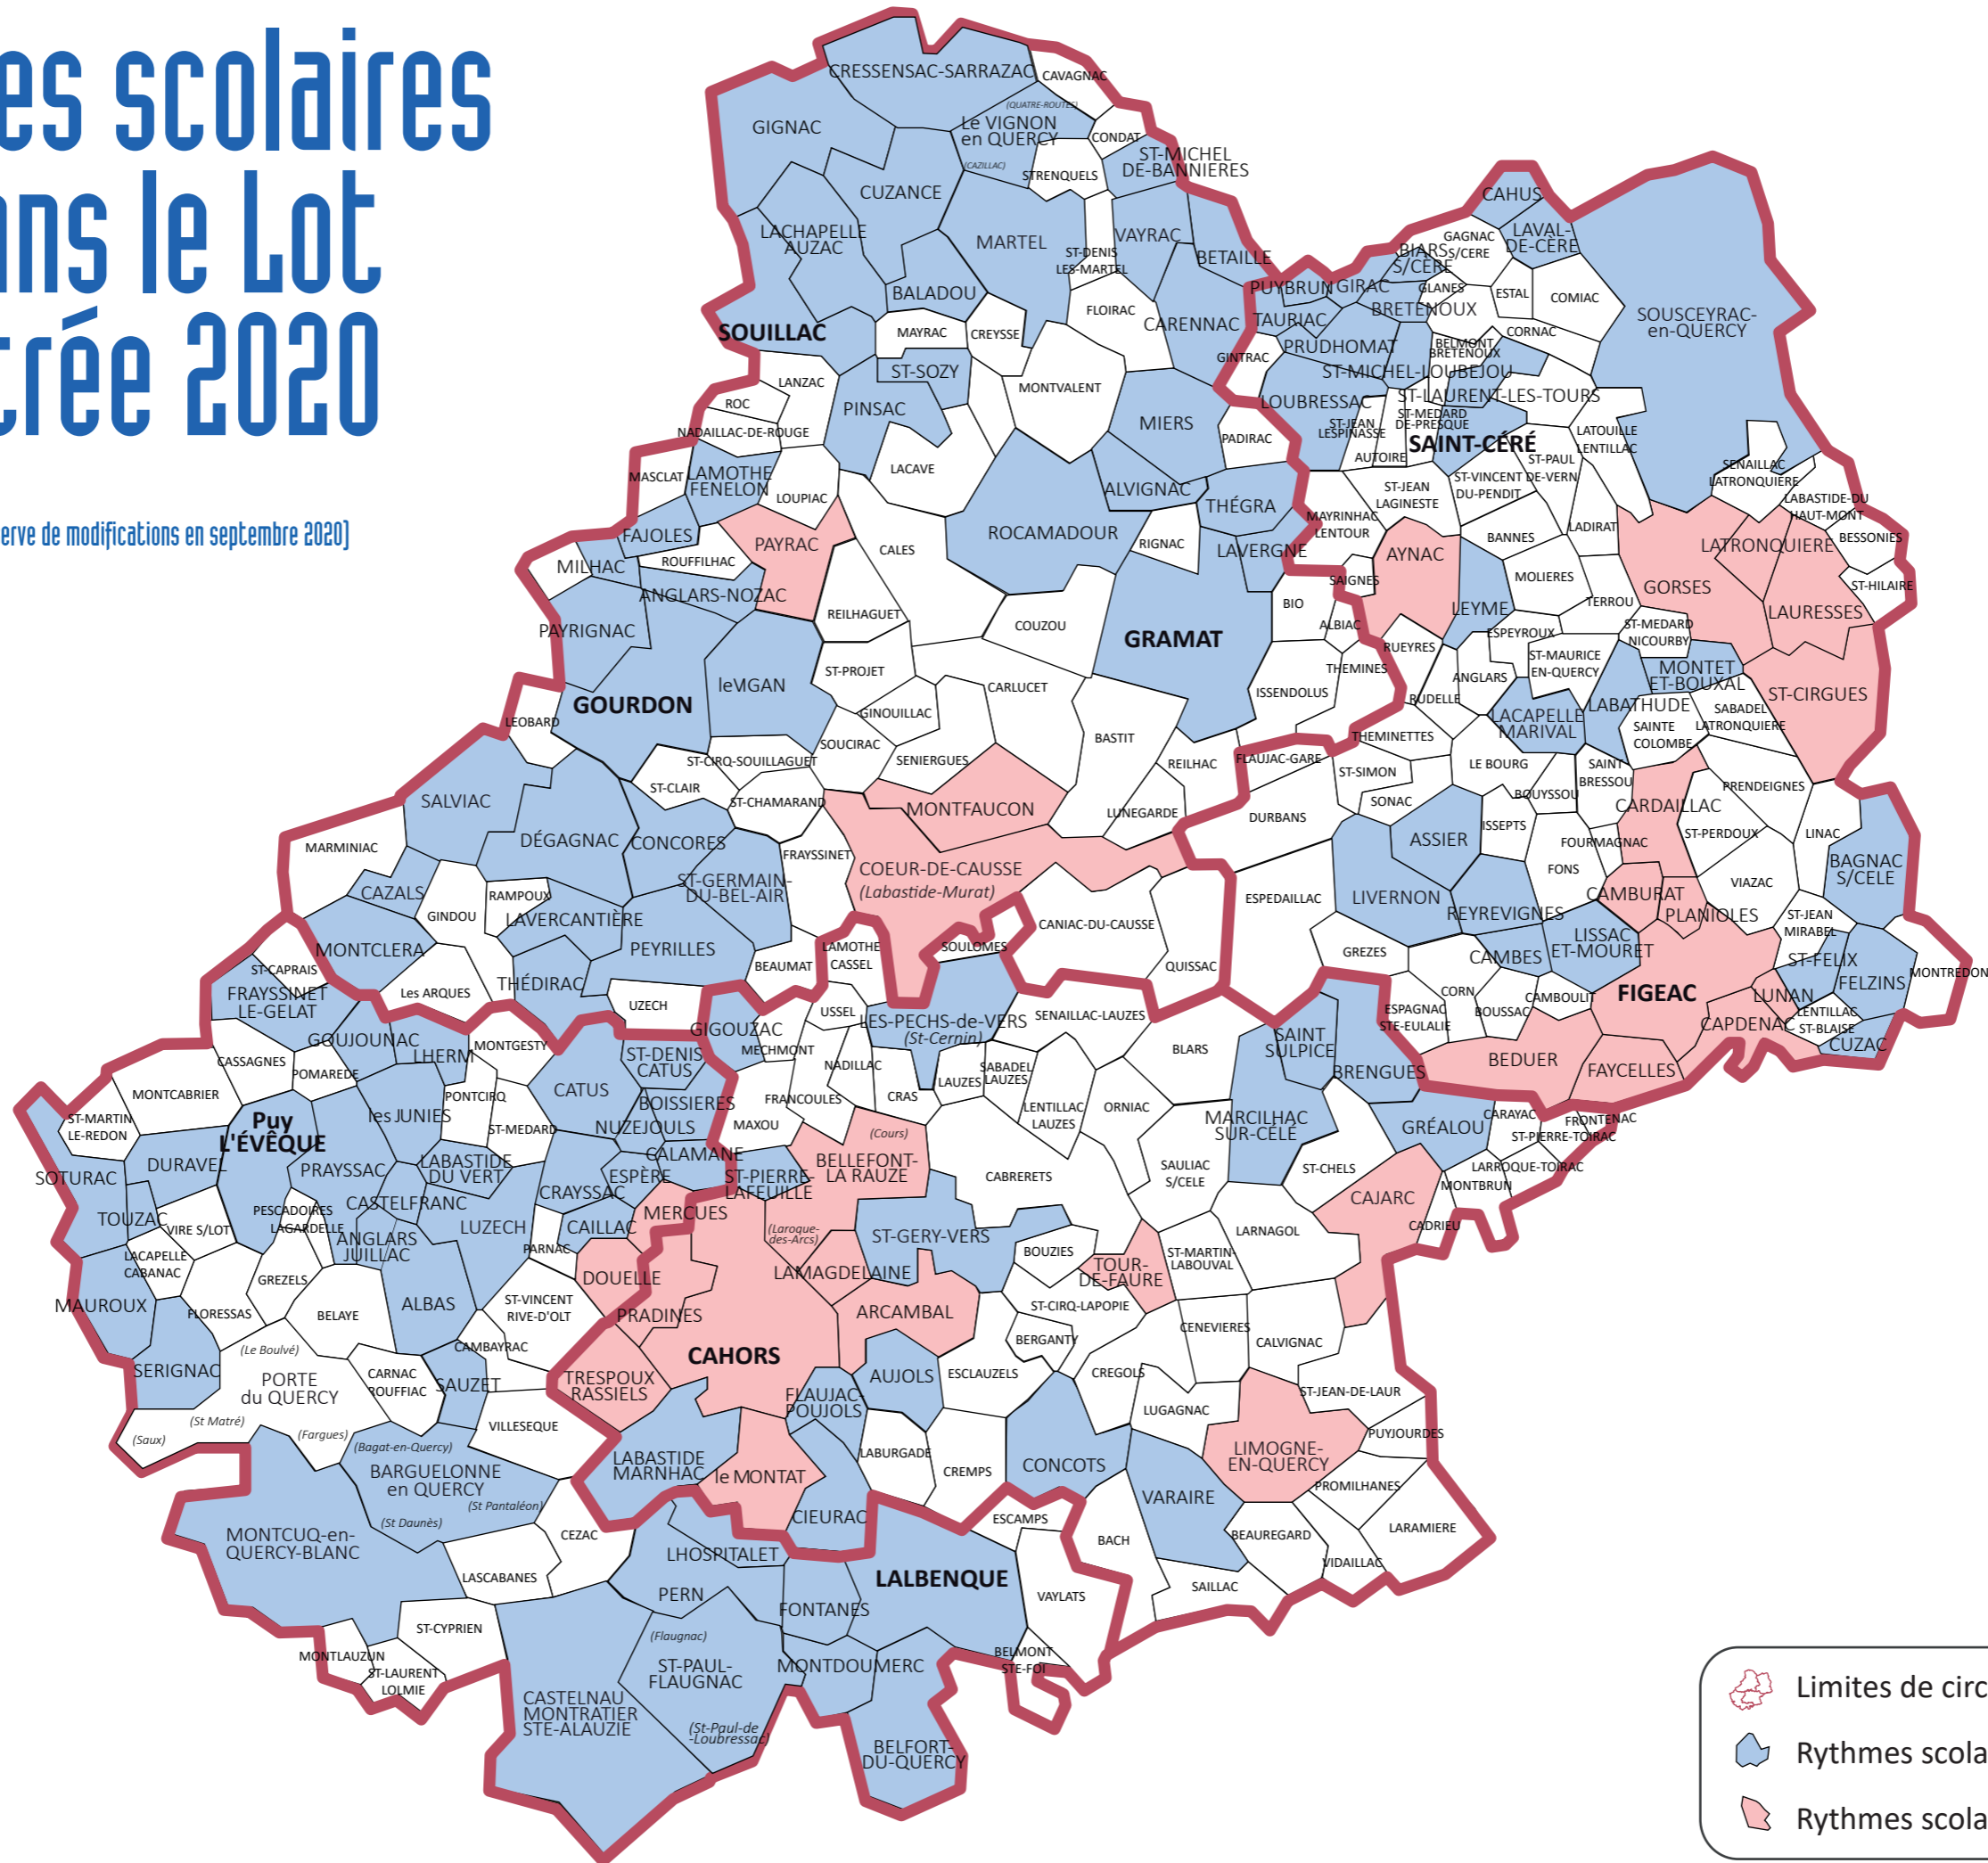

Rythmes scolaires dans le Lot Rentrée 2020

(sous réserve de modifications en septembre 2020)

-  Limites de circonscriptions
-  Rythmes scolaires 4 jours par semaine
-  Rythmes scolaires 4 jours ½ par semaine